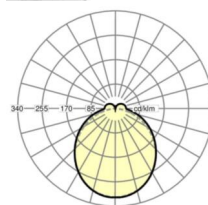

CARACTÉRISTIQUES

Numéro de commande	18570304100
Numéro EAN	4020863351176
Tarif des douanes	94051190
Marque de certification	IP 20, Classe d'isolation I, ENEC10 VDE, F, HACCP DIN10500/Food/IFS-pertinence liée à l'application/BRC, Intérieur, CE
Degré de résistance aux chocs IK	IK03 (-20°C bis 35°C)
Température ambiante	ta -20°C à 35°C
Durée de la garantie	5 Années
Programmes d'aide de l'État	BEG - subvention fédérale pour les bâtiments performants (valable uniquement pour l'Allemagne)

ÉLECTROTECHNIQUE

Ballast	Pilote électronique (1 pièce)
Puissance du système	53W
Tension secteur	230V/50Hz
Classe de efficacité énergétique/Source de lumière	D

ÉCLAIRAGISME

Équipement	LED, Rendu des couleurs/Température de couleur CRI ≥ 80 / 4000K
Tolérance de localisation chromatique (MacAdam)	3SDCM
Flux lumineux nominal	7666lm
Longévité des sources LED	50000h L80/B10 (Tq 35°C)
Efficacité lumineuse du luminaire	144lm/W
Angle de rayonnement	115° (C0) / 110° (C90)
UGR trans./long.	26.5 / 25.9

MÉCANIQUE

Couleur du boîtier	blanc signalisation RAL 9016
Cotes (Long.xLarg.xH/DxH)	1531mm x 55mm x 37mm
Poids (net)	1.9kg
Type de montage	Montage sur système de rail support

Dimensions

L	1531 mm	Longueur
B	55 mm	Largeur
H	37 mm	Hauteur

LIEN PROFOND

<https://www.regiolux.de/fr/article/18570304100>

Référence	LED 8000lm 840
ηLB	100 %
Φ ↓/↑	90 % / 10 %
UGR trans./long.	26.5 / 25.9